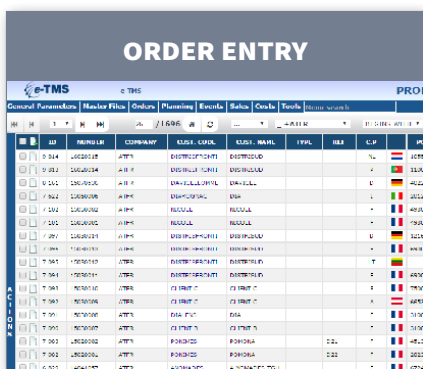

e-TMS PROCESS STRUCTURE

FRANCE
13 rue boulbonne
31000 Toulouse
+33 (0)5 62 75 57 68

ANDORRA
Av El Traves 2, Casa Ferre 2D
AD400 La Massana
+376 737 880

LUXEMBOURG
19 rue de Bitbourg
L-1273 Luxembourg
+352 24 521 - 413